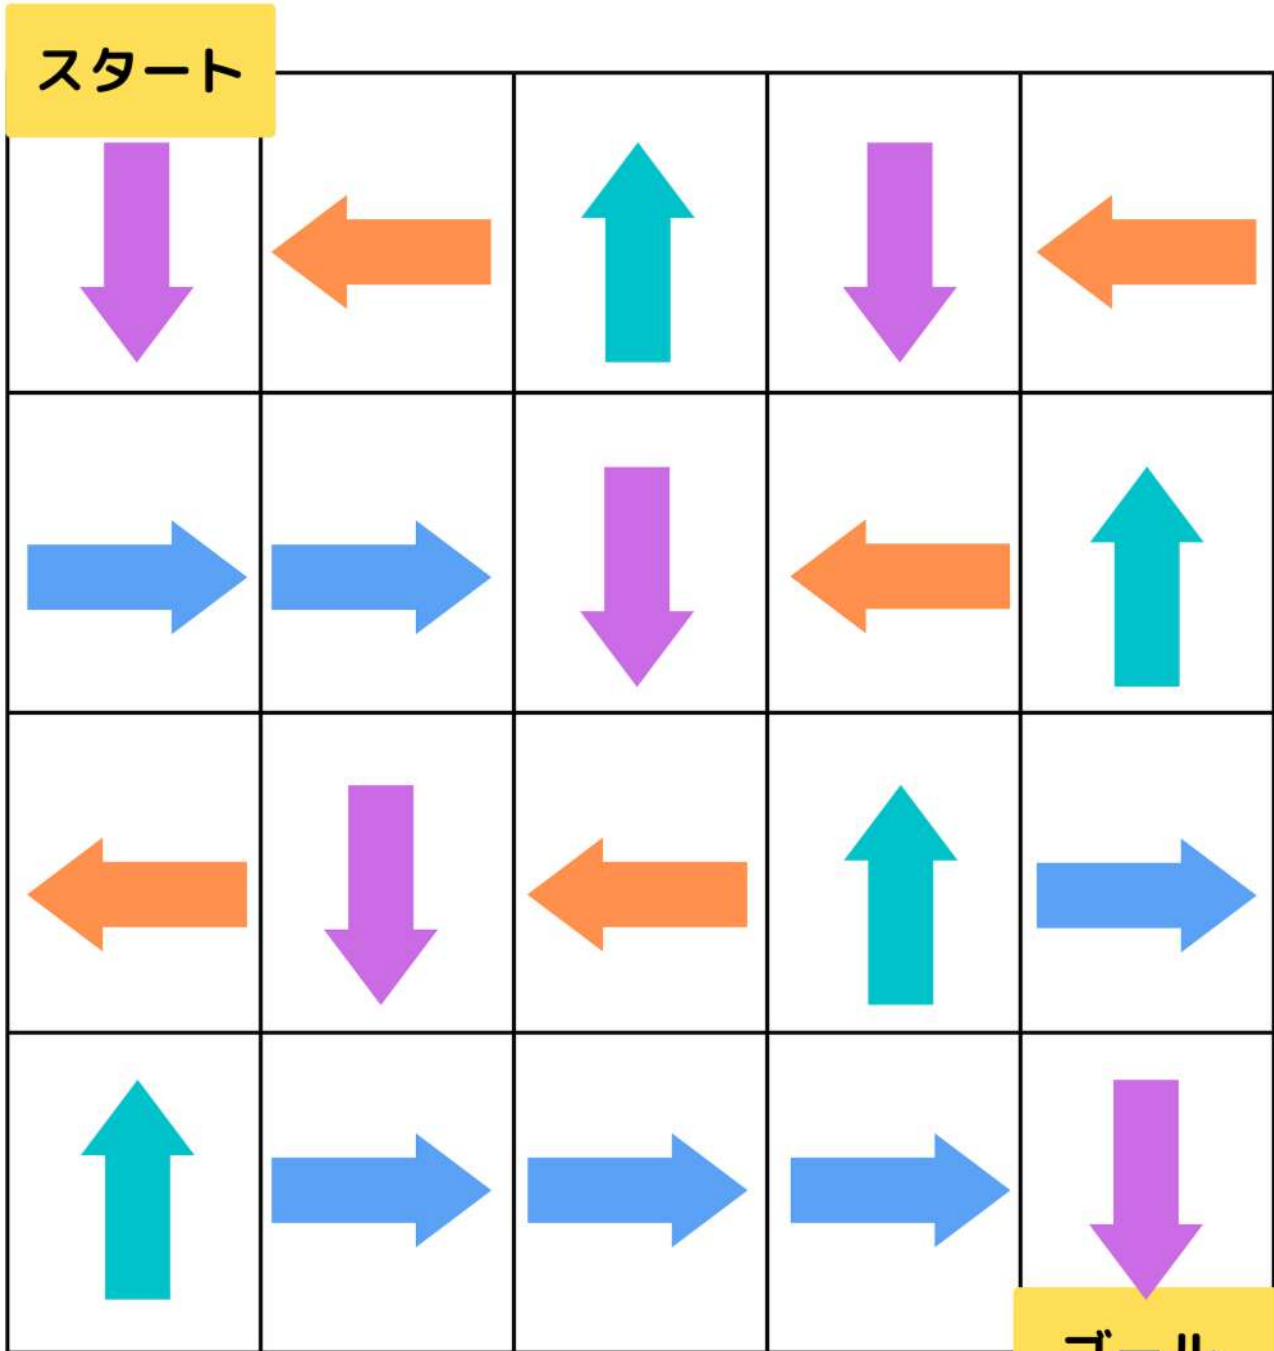

矢印迷路-7

なまえ

やじるしの ほうこうに すすんで
ごーるへ すすもう

ゴール