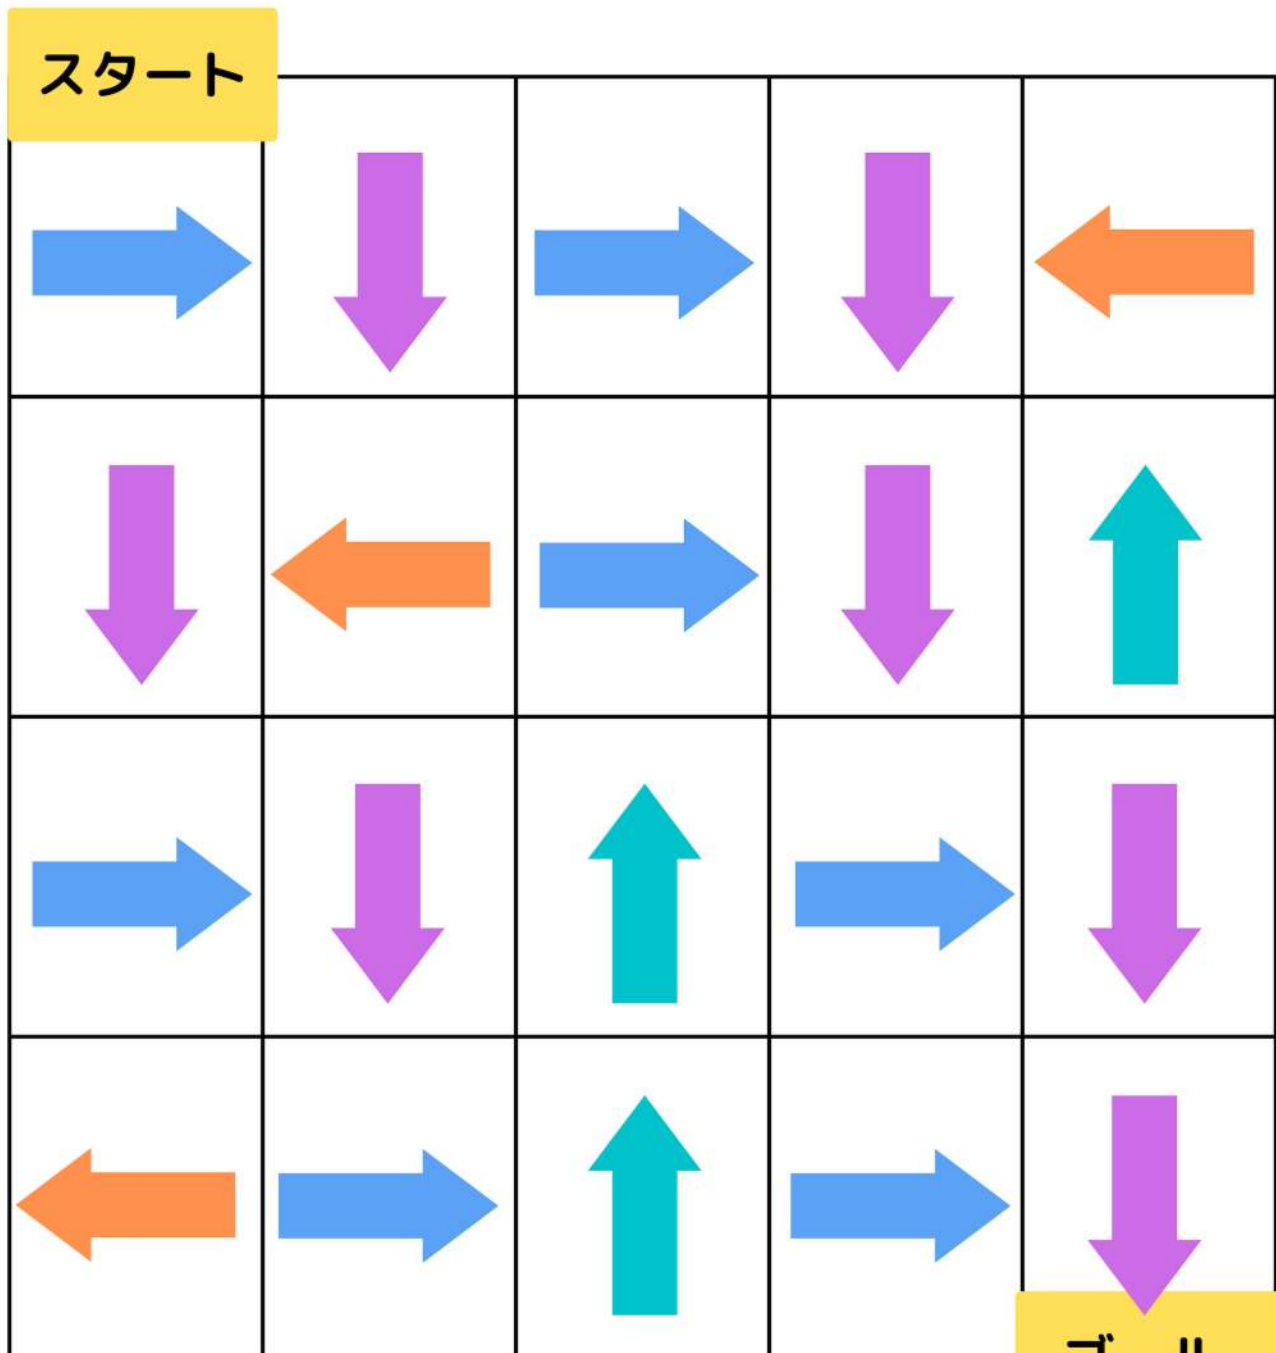

矢印迷路-12

なまえ

やじるしの ほうこうに すすんで
ごーるへ すすもう

ゴール